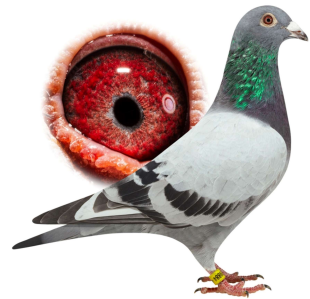

# "Inbred Jolie Gielen" NL 24-8109884 M

NL24-8109884

**NL 22-8609544 M**  
*Son Jolie*  
 Gielen Marc  
 Geschelpt  
 211 Nat Agen 2024  
 866 Int Nat Agen 24

**NL 24-8109884 M**  
*Inbred Jolie Gielen*  
 Gielen Marc  
 Blauw witpen  
 inbred mother x son  
 Son 9 Nat Agen 2020  
 half brother to  
 11 Prov Agen 2023  
 12 Prov Narbonne 24  
 69 Prov Agen 2024  
 168 Nat Agen 2023  
 217 Nat Agen 2024  
 233 Nat Narbonne 24  
 313 Int Nat Agen 23